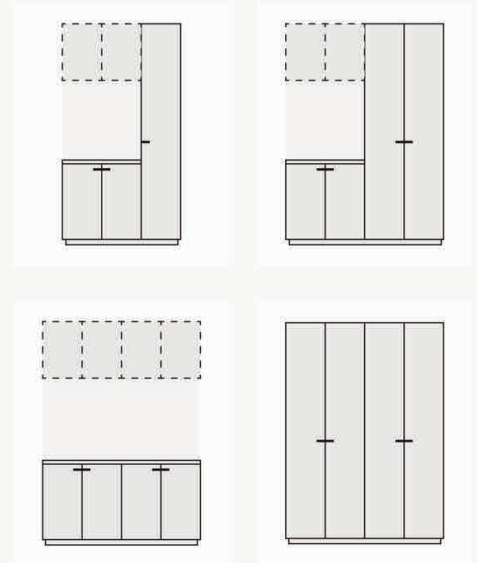

イマガワの重厚な扉とともに玄関を彩る、檜の玄関収納を発表します。檜の香りに包まれる玄関。毎日触れる滑らかな手ざわり。無垢の檜そのものを五感で感じてもらいたいから素のままのプレーンなデザインにこだわりました。自然が作り出した木目の美しさは年月が経つほど味わい深く、時間が作り出す変化を楽しめます。また、檜のもつ調湿、消臭効果が期待できるのも、玄関収納には嬉しい性質です。毎日触れるものだから、交換できるツマミを採用。扉の汚れが気になることもありません。繊細な仕事が得意なイマガワならではの檜のツマミを標準装備。ひとつひとつ職人が手作りします。ロングキャビネットには、靴はもちろん、傘などの長尺物を入れて頂けるよう可変式の棚を備えています。

■サイズ（標準仕様・写真）

W1194×H2188×D400

■コンビネーション例

■天板色

ナチュラル

マットブラック

■ツマミ

木製ツマミ（ヒノキ）