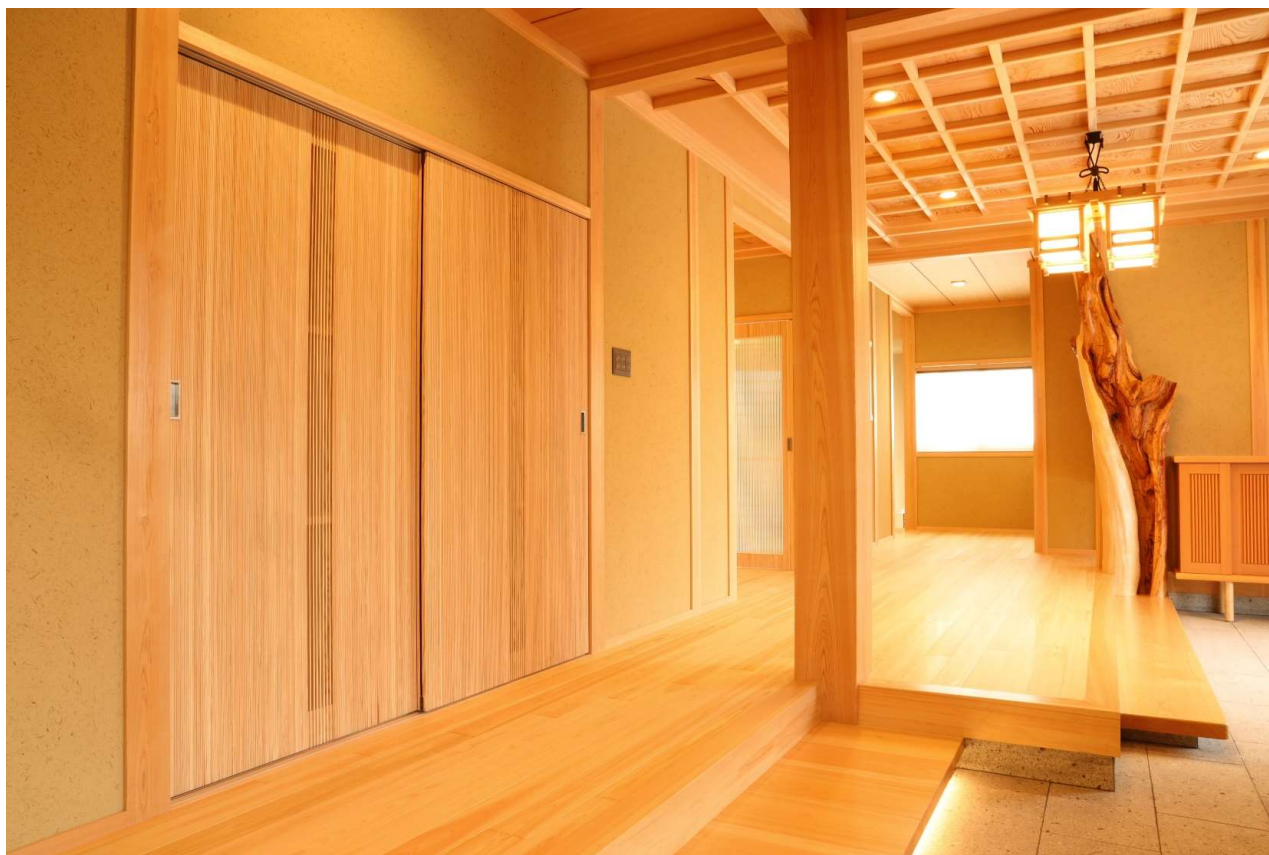

Japanese style 和風

■国産杉

自然の木は、育った山の状態や自然環境の変化が木肌やクセに表れます。上質感といつまでもスムーズに動き続ける建具を長年にわたって追求してきています。