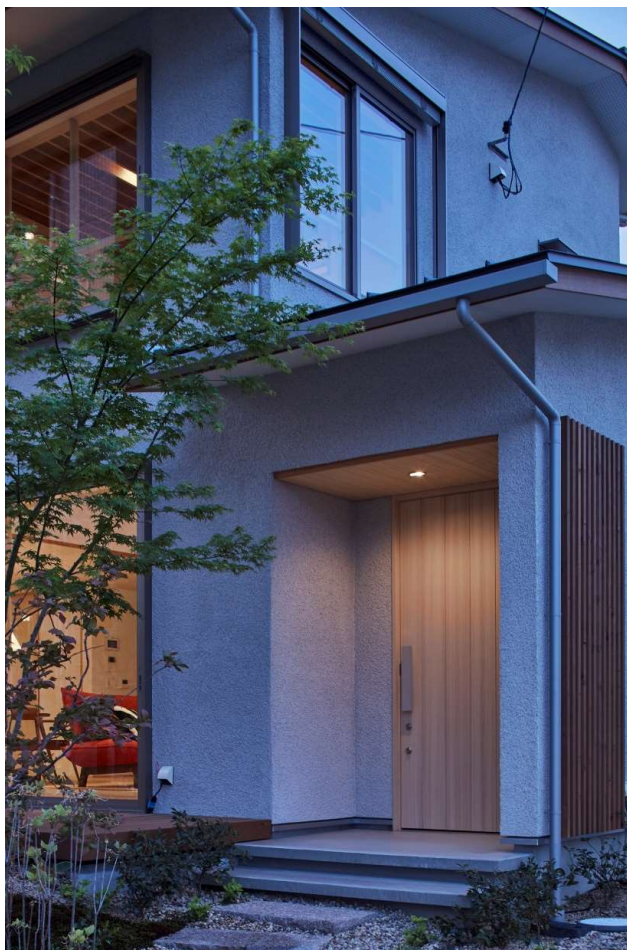

一迎

■国産檜

最高を表す「一」と、優しく穏やかに“もてなす”の心が融合
日本の素材と技術を究極まで昇華させた玄関扉

美作の森から百年の時を刻む上質建具

- 安全 最高ランクF☆☆☆☆認定商品
- 高耐久 百年先まで軽やかに動く

- 高品質 反りの解消をめざす
- 環境に優しい 合法木材認定企業