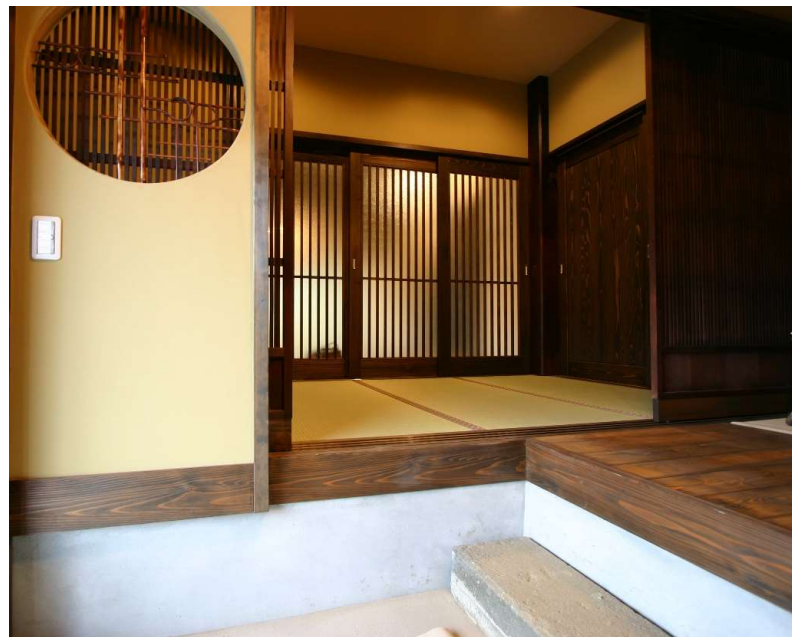

# Old folk house 古民家

■国産杉

国産杉材の優しい手触りと自然な表情、日本人が長年使っても飽きのこないデザイン  
その「柔らかさ」「香り」「落ち着き」は思わず触りたくなるようなやすらぎの住空間を作り上げます

美作の森から百年の時を刻む上質建具

- 安全 最高ランクF☆☆☆☆認定商品
- 高耐久 百年先まで軽やかに動く

- 高品質 反りの解消をめざす
- 環境に優しい 合法木材認定企業

IMAGAWA