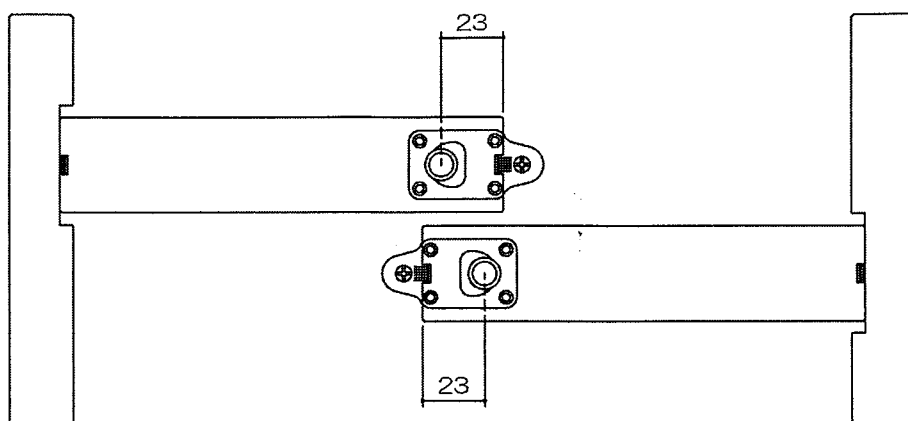

IMAGAWA 施工説明書 別紙

2枚引違戸(上吊)

漣・華音シリーズの場合の下部ガイドの位置

DW-23ミリがガイドローラーの中心となるよう取り付けて下さい。

IMAGAWA 施工説明書 別紙

2枚引違戸(上吊)

漣・華音シリーズの場合の下部ガイドの位置

DW-23ミリがガイドローラーの中心となるよう取り付けて下さい。