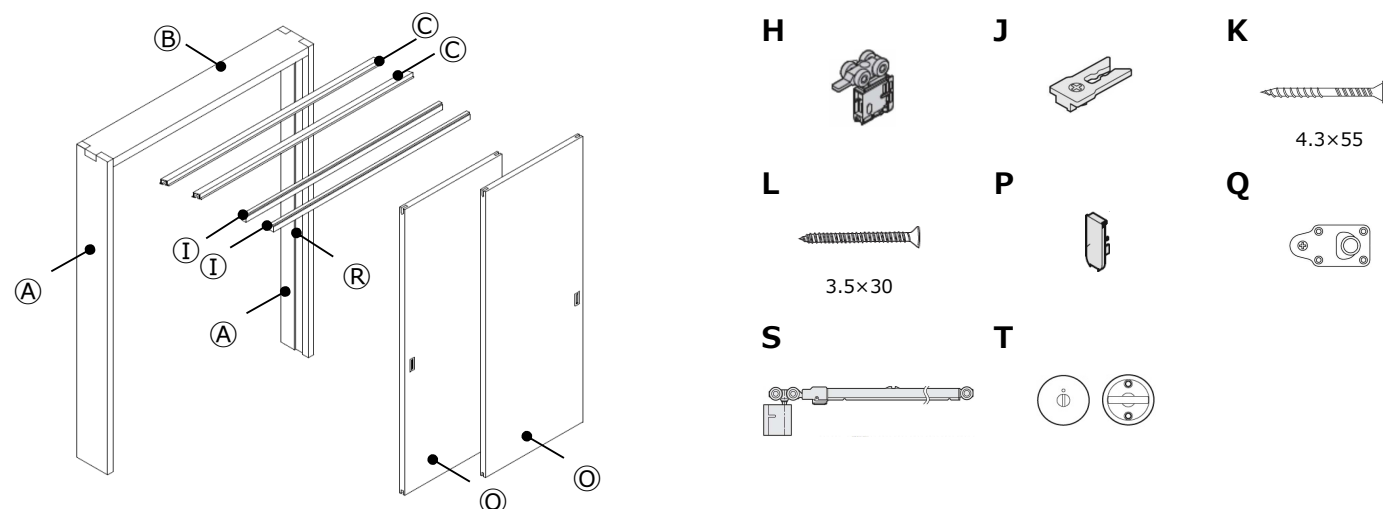

室内扉 引違戸 (上吊)

施工説明書

この度は室内扉をお買い上げいただきまして、誠にありがとうございます。

注意事項

- ・ 製品に傷や破損がないかご確認下さい。躯体取付け後の破損については保証対象外となります。
- ・ 開口部は**垂直・水平・ねじれの確認**を必ず行って下さい。確認が行われない場合、開閉の不具合が発生する可能性があります。

部材構成一覧

【枠】

梱包区分	標準・オプション区分	符号	部材名	数量	備考
枠	標準	A	縦枠	2本	正寸カット済み
		B	鴨居	1本	正寸カット済み
		C	レール (鴨居用)	2本	正寸カット済み
		H	上戸車	4ケ (※1)	現場取付
		I	明かり漏れ防止部材	2本	正寸カット済み・現場取付
		J	ストッパー	4ケ (※2)	現場取付
		K	枠組立用ビス	14本	-
		L	レール取付用ビス	14本	-
		R	鎌錠ストライク	2ケ	取付済み
		S	ソフトクローザー	2ケ	現場取付
	オプション				

【扉】

梱包区分	標準・オプション区分	符号	部材名	数量	備考
扉	標準	O	扉本体	2枚	引手取付済み
		P	上戸車小口カバー	4ケ	現場取付 (※3)
		Q	床付ガイド	2ケ	現場取付
部品	オプション	T	表示錠	2セット	現場取付・取扱説明書あり

- ※1 オプションで片側ソフトクローザーを取り付ける場合は、2ケの付属となります。
- ※2 オプションで片側ソフトクローザーを取り付ける場合は、2ケ (戸尻側) の付属となります。
両側ソフトクローザーを取り付ける場合は、付属されておりません。
- ※3 1物件に付き扉枚数4枚以上の場合は、部品梱包に同梱されております。

1. 枠の組立

- ・ 鴨居と縦枠を組立用ビスで固定して下さい。

2. 枠の取付

- ・ 組み立てた枠を開口部にはめ、裏面からビスで固定して下さい。下げ振りなどを使用してタイコ・ツツミ・倒れがないことを確認して下さい。
※ビスは現場にて手配下さい。

3. レールの取付

- ・ 上戸車を図のようにレールの中に入れ鴨居の溝にレールを取り付けて下さい。
※レールにも戸先側、戸尻側の区別があります。レールに貼付されているシールにて方向をご確認下さい。
※オプションでソフトクローザーを付ける場合には**戸先側にソフトクローザーの戸車**を入れて下さい。