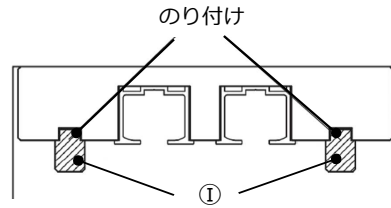

1. 枠の組立

- ・ 鴨居と縦枠を組立用ビスで固定して下さい。

2. 枠の取付

- ・ 組み立てた枠を開口部にはめ、裏面からビスで固定して下さい。下げ振りなどを使用してタイコ・ツツミ・倒れがないことを確認して下さい。
※ビスは現場にて手配下さい。

3. レールの取付

- ・ 上戸車を図のようにレールの中に入れ鴨居の溝にレールを取り付けて下さい。
※レールにも戸先側、戸尻側の区別があります。レールに貼付されているシールにて方向をご確認下さい。
※オプションでソフトクローザーを付ける場合には**戸先側にソフトクローザーの戸車**を入れて下さい。

4. ソフトクローザー (オプション) のトリガーの取付

- ・ トリガーの向きに注意し、取付治具にセットして下さい。セットした治具をレール内に押し込み、付属のビスでトリガーを固定して下さい。

裏面に続く⇒

5. 明かり漏れ防止部材の取付

- 部材にのり付けして、鴨居の溝の部分に取り付けて下さい。

6. ストッパーの取付

- 上レールにストッパーを取り付けて下さい。
※オプションで片側ソフトクローザーを取り付ける場合は、2ヶ（戸尻側）の付属となります。
※オプションで両側ソフトクローザーを取り付ける場合は、付属されていません。

- 左右調整ネジ①を右に回すと扉本体は右に動きます。
左に回すと左に動きます。
- 上下調整ネジ②を右に回すと扉本体は上に動きます。
左に回すと下に動きます。

9-2. 床付ガイドでの調整

- 左右調整ネジを右に回すとガイドローラーが右に動きます。
左に回すと左に動きます。

※オプションの「表示錠」については、同梱の取扱説明書に沿って取り付けて下さい。

株式会社 **イマガワ**

拠点：本社 / 東京事務所