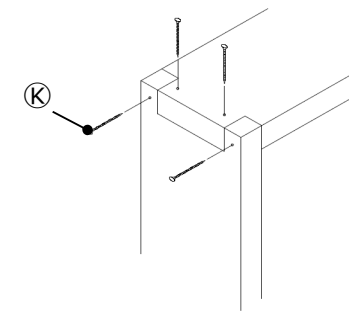

室内扉 引違戸 (上吊)

施工説明書

この度は室内扉をお買い上げいただきまして、誠にありがとうございます。

注意事項

- ・ 製品に傷や破損がないかご確認下さい。躯体取付け後の破損については保証対象外となります。
- ・ 開口部は**垂直・水平・ねじれの確認**を必ず行って下さい。確認が行われない場合、開閉の不具合が発生する可能性があります。

部材構成一覧

【枠】

梱包区分	標準・オプション区分	符号	部材名	数量	備考
枠	標準	A	縦枠	2本	正寸カット済み
		B	鴨居	1本	正寸カット済み
		C	レール (鴨居用)	2本	正寸カット済み
		H	上戸車	4ケ (※1)	現場取付
		I	明かり漏れ防止部材	2本	正寸カット済み・現場取付
		J	ストッパー	4ケ (※2)	現場取付
		K	枠組立用ビス	14本	-
		L	レール取付用ビス	14本	-
		R	鎌錠ストライク	2ケ	取付済み
		S	ソフトクローザー	2ケ	現場取付
	オプション				

【扉】

梱包区分	標準・オプション区分	符号	部材名	数量	備考
扉	標準	O	扉本体	2枚	引手取付済み
		P	上戸車小口カバー	4ケ	現場取付 (※3)
		Q	床付ガイド	2ケ	現場取付
部品	オプション	T	表示錠	2セット	現場取付・取扱説明書あり

- ※1 オプションで片側ソフトクローザーを取り付ける場合は、2ケの付属となります。
- ※2 オプションで片側ソフトクローザーを取り付ける場合は、2ケ (戸尻側) の付属となります。
両側ソフトクローザーを取り付ける場合は、付属されておりません。
- ※3 1物件に付き扉枚数4枚以上の場合は、部品梱包に同梱されております。

1. 枠の組立

- ・ 鴨居と縦枠を組立用ビスで固定して下さい。

2. 枠の取付

- ・ 組み立てた枠を開口部にはめ、裏面からビスで固定して下さい。下げ振りなどを使用してタイコ・ツツミ・倒れがないことを確認して下さい。
※ビスは現場にて手配下さい。

3. レールの取付

- ・ 上戸車を図のようにレールの中に入れ鴨居の溝にレールを取り付けて下さい。
※レールにも戸先側、戸尻側の区別があります。レールに貼付されているシールにて方向をご確認下さい。
※オプションでソフトクローザーを付ける場合には**戸先側にソフトクローザーの戸車**を入れて下さい。

4. ソフトクローザー (オプション) のトリガーの取付

- ・ トリガーの向きに注意し、取付治具にセットして下さい。セットした治具をレール内に押し込み、付属のビスでトリガーを固定して下さい。

裏面に続く⇒

5. 明かり漏れ防止部材の取付

- 部材にのり付けして、鴨居の溝の部分に取り付けて下さい。

6. ストッパーの取付

- 上レールにストッパーを取り付けて下さい。
※オプションで片側ソフトクローザーを取り付ける場合は、2ヶ（戸尻側）の付属となります。
※オプションで両側ソフトクローザーを取り付ける場合は、付属されていません。