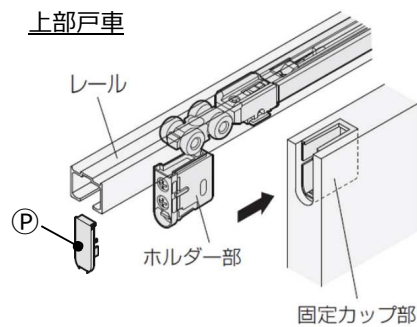

1. 枠の組立

- ・ 鴨居と縦枠を組立用ビスで固定して下さい。

2. 枠の取付

- ・ 組み立てた枠を開口部にはめ、裏面からビスで固定して下さい。下げ振りなどを使用してタイコ・ツツミ・倒れがないことを確認して下さい。
※ビスは現場にて手配下さい。

3. レールの取付

- ・ 上戸車を図のようにレールの中に入れ鴨居の溝にレールを取り付けて下さい。
※レールにも戸先側、戸尻側の区別があります。レールに貼付されているシールにて方向をご確認下さい。
※オプションでソフトクローザーを付ける場合には**戸先側にソフトクローザーの戸車**を入れて下さい。

4. ソフトクローザー (オプション) のトリガーの取付

- ・ トリガーの向きに注意し、取付治具にセットして下さい。セットした治具をレール内に押し込み、付属のビスでトリガーを固定して下さい。

裏面に続く⇒

5. 明かり漏れ防止部材の取付

- 部材にのり付けして、鴨居の溝の部分に取り付けて下さい。

6. ストッパーの取付

- 上レールにストッパーを取り付けて下さい。
※オプションで片側ソフトクローザーを取り付ける場合は、2ヶ（戸尻側）の付属となります。
※オプションで両側ソフトクローザーを取り付ける場合は、付属されていません。

標準

ソフトクローザー付の場合

7. 床付ガイドの取付

- 床付ガイドを図の位置に取り付けて下さい。

8. 建具の取付

- 建具下部溝を床付ガイドに被せるように取り付けたのち、固定カップ部にホルダー部をしっかりと差し込みます。
- ホルダー部が抜けなことを確認後カバーを装着します。

9. 建具の調整

9-1. 上戸車での調整

- 左右調整ネジ①を右に回すと扉本体は右に動きます。
左に回すと左に動きます。
- 上下調整ネジ②を右に回すと扉本体は上に動きます。
左に回すと下に動きます。

9-2. 床付ガイドでの調整

- 左右調整ネジを右に回すとガイドローラーが右に動きます。
左に回すと左に動きます。

※オプションの「表示錠」については、同梱の取扱説明書に沿って取り付けて下さい。

株式会社 **イマガワ**

拠点：本社 / 東京事務所