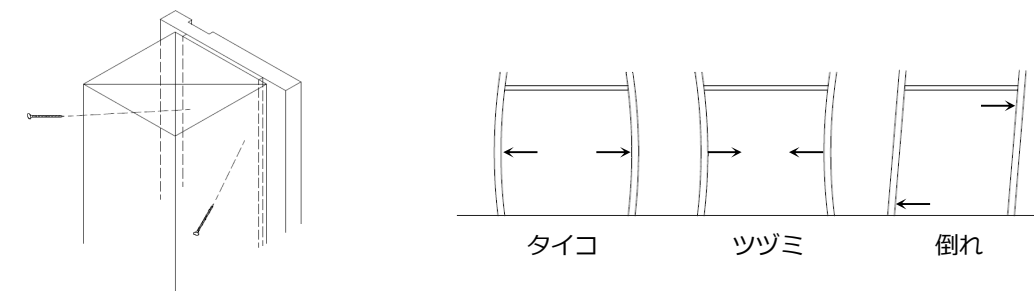

室内扉 引違戸 (上吊)

施工説明書

この度は室内扉をお買い上げいただきまして、誠にありがとうございます。

注意事項

- ・ 製品に傷や破損がないかご確認下さい。躯体取付け後の破損については保証対象外となります。
- ・ 開口部は**垂直・水平・ねじれの確認**を必ず行って下さい。確認が行われない場合、開閉の不具合が発生する可能性があります。

部材構成一覧

【枠】

梱包区分	標準・オプション区分	符号	部材名	数量	備考
枠	標準	A	縦枠	2本	正寸カット済み
		B	鴨居	1本	正寸カット済み
		C	レール (鴨居用)	2本	正寸カット済み
		H	上戸車	4ケ (※1)	現場取付
		I	明かり漏れ防止部材	2本	正寸カット済み・現場取付
		J	ストッパー	4ケ (※2)	現場取付
		K	枠組立用ビス	14本	-
		L	レール取付用ビス	14本	-
		R	鎌錠ストライク	2ケ	取付済み
		S	ソフトクローザー	2ケ	現場取付
	オプション				

【扉】

梱包区分	標準・オプション区分	符号	部材名	数量	備考
扉	標準	O	扉本体	2枚	引手取付済み
		P	上戸車小口カバー	4ケ	現場取付 (※3)
		Q	床付ガイド	2ケ	現場取付
部品	オプション	T	表示錠	2セット	現場取付・取扱説明書あり

- ※1 オプションで片側ソフトクローザーを取り付ける場合は、2ケの付属となります。
- ※2 オプションで片側ソフトクローザーを取り付ける場合は、2ケ (戸尻側) の付属となります。
両側ソフトクローザーを取り付ける場合は、付属されておりません。
- ※3 1物件に付き扉枚数4枚以上の場合は、部品梱包に同梱されております。

1. 枠の組立

- ・ 鴨居と縦枠を組立用ビスで固定して下さい。

2. 枠の取付

- ・ 組み立てた枠を開口部にはめ、裏面からビスで固定して下さい。下げ振りなどを使用してタイコ・ツツミ・倒れがないことを確認して下さい。
※ビスは現場にて手配下さい。

3. レールの取付

- ・ 上戸車を図のようにレールの中に入れ鴨居の溝にレールを取り付けて下さい。
※レールにも戸先側、戸尻側の区別があります。レールに貼付されているシールにて方向をご確認下さい。
※オプションでソフトクローザーを付ける場合には**戸先側にソフトクローザーの戸車**を入れて下さい。