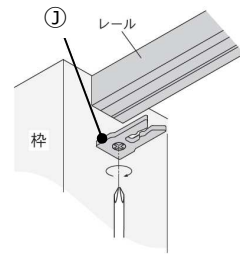

1. 枠の組立

- ・ 鴨居と縦枠を組立用ビスで固定して下さい。

2. 枠の取付

- ・ 組み立てた枠を開口部にはめ、裏面からビスで固定して下さい。下げ振りなどを使用してタイコ・ツツミ・倒れがないことを確認して下さい。
※ビスは現場にて手配下さい。

3. レールの取付

- ・ 上戸車を図のようにレールの中に入れ鴨居の溝にレールを取り付けて下さい。
※レールにも戸先側、戸尻側の区別があります。レールに貼付されているシールにて方向をご確認下さい。
※オプションでソフトクローザーを付ける場合には**戸先側にソフトクローザーの戸車**を入れて下さい。

4. ソフトクローザー (オプション) のトリガーの取付

- ・ トリガーの向きに注意し、取付治具にセットして下さい。セットした治具をレール内に押し込み、付属のビスでトリガーを固定して下さい。

裏面に続く⇒

5. 明かり漏れ防止部材の取付

- 部材にのり付けして、鴨居の溝の部分に取り付けて下さい。

6. ストッパーの取付

- 上レールにストッパーを取り付けて下さい。
※オプションで片側ソフトクローザーを取り付ける場合は、2ヶ（戸尻側）の付属となります。
※オプションで両側ソフトクローザーを取り付ける場合は、付属されていません。

標準

ソフトクローザー付の場合

7. 床付ガイドの取付

- 床付ガイドを図の位置に取り付けて下さい。

8. 建具の取付

- 建具下部溝を床付ガイドに被せるように取り付けたのち、固定カップ部にホルダー部をしっかりと差し込みます。
- ホルダー部が抜けなことを確認後カバーを装着します。

9. 建具の調整

9-1. 上戸車での調整

- 左右調整ネジ①を右に回すと扉本体は右に動きます。
左に回すと左に動きます。
- 上下調整ネジ②を右に回すと扉本体は上に動きます。
左に回すと下に動きます。

9-2. 床付ガイドでの調整

- 左右調整ネジを右に回すとガイドローラーが右に動きます。
左に回すと左に動きます。

※オプションの「表示錠」については、同梱の取扱説明書に沿って取り付けて下さい。

株式会社 **イマガワ**

拠点：本社 / 東京事務所