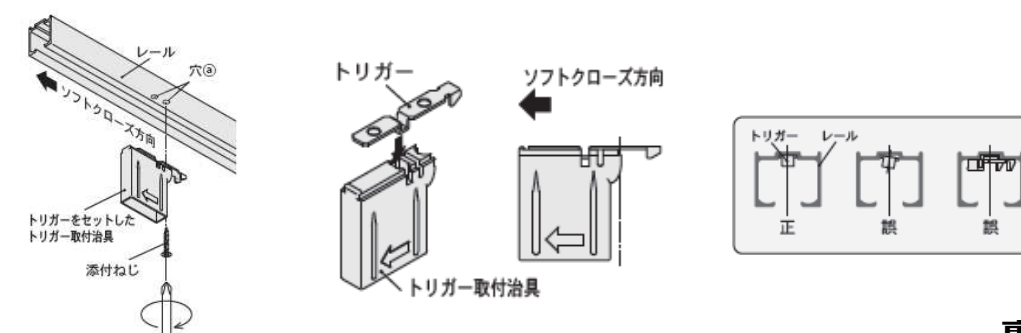

【扉】

梱包区分	標準・オプション区分	符号	部材名	数量	備考
扉	標準	O	扉本体	2枚	引手取付済み
		P	上戸車小口カバー	4ケ	現場取付 (※3)
		Q	床付ガイド	2ケ	現場取付
部品	オプション	T	表示錠	2セット	現場取付・取扱説明書あり

- ※1 オプションで片側ソフトクローザーを取り付ける場合は、2ケの付属となります。
- ※2 オプションで片側ソフトクローザーを取り付ける場合は、2ケ (戸尻側) の付属となります。
両側ソフトクローザーを取り付ける場合は、付属されておりません。
- ※3 1物件に付き扉枚数4枚以上の場合は、部品梱包に同梱されております。

1. 枠の組立

- ・ 鴨居と縦枠を組立用ビスで固定して下さい。

2. 枠の取付

- ・ 組み立てた枠を開口部にはめ、裏面からビスで固定して下さい。下げ振りなどを使用してタイコ・ツツミ・倒れがないことを確認して下さい。
※ビスは現場にて手配下さい。

3. レールの取付

- ・ 上戸車を図のようにレールの中に入れ鴨居の溝にレールを取り付けて下さい。
※レールにも戸先側、戸尻側の区別があります。レールに貼付されているシールにて方向をご確認下さい。
※オプションでソフトクローザーを付ける場合には**戸先側にソフトクローザーの戸車**を入れて下さい。

4. ソフトクローザー (オプション) のトリガーの取付

- ・ トリガーの向きに注意し、取付治具にセットして下さい。セットした治具をレール内に押し込み、付属のビスでトリガーを固定して下さい。

裏面に続く⇒

5. 明かり漏れ防止部材の取付

- 部材にのり付けして、鴨居の溝の部分に取り付けて下さい。

6. ストッパーの取付

- 上レールにストッパーを取り付けて下さい。
※オプションで片側ソフトクローザーを取り付ける場合は、2ヶ（戸尻側）の付属となります。
※オプションで両側ソフトクローザーを取り付ける場合は、付属されていません。