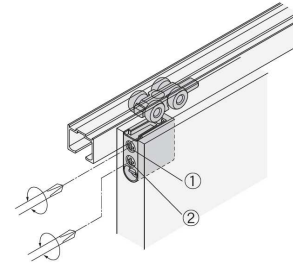

1. 枠の組立

- ・ 鴨居と縦枠を組立用ビスで固定して下さい。

2. 枠の取付

- ・ 組み立てた枠を開口部にはめ、裏面からビスで固定して下さい。下げ振りなどを使用してタイコ・ツツミ・倒れがないことを確認して下さい。
※ビスは現場にて手配下さい。

3. レールの取付

- ・ 上戸車を図のようにレールの中に入れ鴨居の溝にレールを取り付けて下さい。
※レールにも戸先側、戸尻側の区別があります。レールに貼付されているシールにて方向をご確認下さい。
※オプションでソフトクローザーを付ける場合には**戸先側にソフトクローザーの戸車**を入れて下さい。

4. ソフトクローザー (オプション) のトリガーの取付

- ・ トリガーの向きに注意し、取付治具にセットして下さい。セットした治具をレール内に押し込み、付属のビスでトリガーを固定して下さい。

裏面に続く⇒

5. 明かり漏れ防止部材の取付

- 部材にのり付けして、鴨居の溝の部分に取り付けて下さい。

6. ストッパーの取付

- 上レールにストッパーを取り付けて下さい。
※オプションで片側ソフトクローザーを取り付ける場合は、2ヶ（戸尻側）の付属となります。
※オプションで両側ソフトクローザーを取り付ける場合は、付属されていません。

標準

ソフトクローザー付の場合

7. 床付ガイドの取付

- 床付ガイドを図の位置に取り付けて下さい。

8. 建具の取付

- 建具下部溝を床付ガイドに被せるように取り付けたのち、固定カップ部にホルダー部をしっかりと差し込みます。
- ホルダー部が抜けなことを確認後カバーを装着します。

9. 建具の調整

9-1. 上戸車での調整

- 左右調整ネジ①を右に回すと扉本体は右に動きます。
左に回すと左に動きます。
- 上下調整ネジ②を右に回すと扉本体は上に動きます。
左に回すと下に動きます。

9-2. 床付ガイドでの調整

- 左右調整ネジを右に回すとガイドローラーが右に動きます。
左に回すと左に動きます。

※オプションの「表示錠」については、同梱の取扱説明書に沿って取り付けて下さい。

株式会社 **イマガワ**

拠点：本社 / 東京事務所