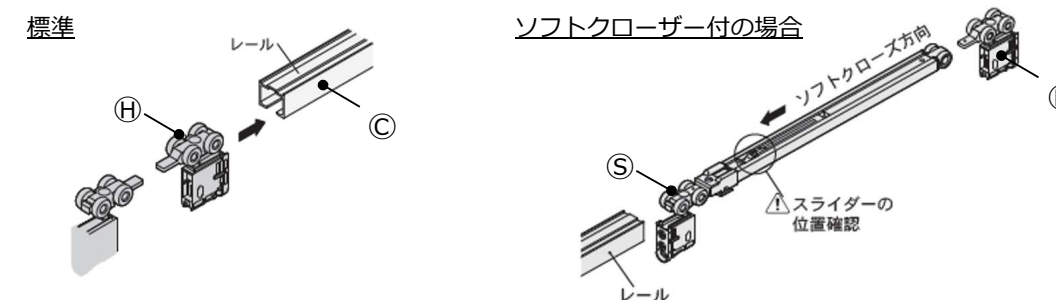

【扉】

梱包区分	標準・オプション区分	符号	部材名	数量	備考
扉	標準	O	扉本体	2枚	引手取付済み
		P	上戸車小口カバー	4ケ	現場取付 (※3)
		Q	床付ガイド	2ケ	現場取付
部品	オプション	T	表示錠	2セット	現場取付・取扱説明書あり

- ※1 オプションで片側ソフトクローザーを取り付ける場合は、2ケの付属となります。
- ※2 オプションで片側ソフトクローザーを取り付ける場合は、2ケ (戸尻側) の付属となります。
両側ソフトクローザーを取り付ける場合は、付属されておりません。
- ※3 1物件に付き扉枚数4枚以上の場合は、部品梱包に同梱されております。

1. 枠の組立

- ・ 鴨居と縦枠を組立用ビスで固定して下さい。

2. 枠の取付

- ・ 組み立てた枠を開口部にはめ、裏面からビスで固定して下さい。下げ振りなどを使用してタイコ・ツツミ・倒れがないことを確認して下さい。
※ビスは現場にて手配下さい。

3. レールの取付

- ・ 上戸車を図のようにレールの中に入れ鴨居の溝にレールを取り付けて下さい。
※レールにも戸先側、戸尻側の区別があります。レールに貼付されているシールにて方向をご確認下さい。
※オプションでソフトクローザーを付ける場合には**戸先側にソフトクローザーの戸車**を入れて下さい。

4. ソフトクローザー (オプション) のトリガーの取付

- ・ トリガーの向きに注意し、取付治具にセットして下さい。セットした治具をレール内に押し込み、付属のビスでトリガーを固定して下さい。

裏面に続く⇒

5. 明かり漏れ防止部材の取付

- 部材にのり付けして、鴨居の溝の部分に取り付けて下さい。

6. ストッパーの取付

- 上レールにストッパーを取り付けて下さい。
※オプションで片側ソフトクローザーを取り付ける場合は、2ヶ（戸尻側）の付属となります。
※オプションで両側ソフトクローザーを取り付ける場合は、付属されていません。