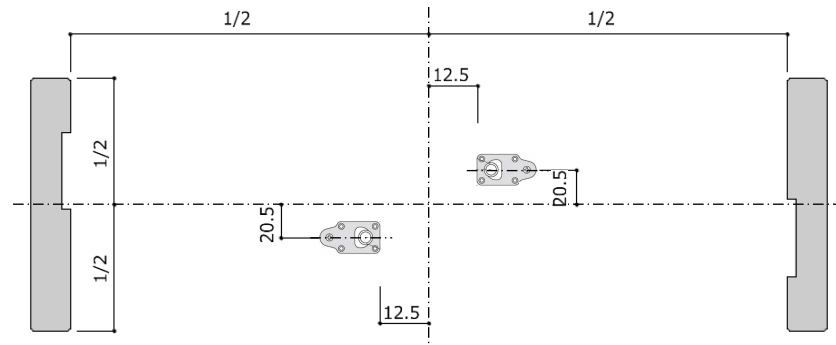

8. 建具の取付

- 建具下部溝を床付ガイドに被せるように取り付けたのち、固定カップ部にホルダー部をしっかりと差し込みます。
- ホルダー部が抜けなことを確認後カバーを装着します。