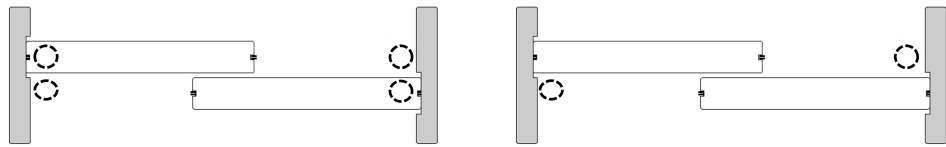

1. 枠の組立

- ・ 鴨居と縦枠を組立用ビスで固定して下さい。

2. 枠の取付

- ・ 組み立てた枠を開口部にはめ、裏面からビスで固定して下さい。下げ振りなどを使用してタイコ・ツツミ・倒れがないことを確認して下さい。
※ビスは現場にて手配下さい。

3. レールの取付

- ・ 上戸車を図のようにレールの中に入れ鴨居の溝にレールを取り付けて下さい。
※レールにも戸先側、戸尻側の区別があります。レールに貼付されているシールにて方向をご確認下さい。
※オプションでソフトクローザーを付ける場合には**戸先側にソフトクローザーの戸車**を入れて下さい。

4. ソフトクローザー (オプション) のトリガーの取付

- ・ トリガーの向きに注意し、取付治具にセットして下さい。セットした治具をレール内に押し込み、付属のビスでトリガーを固定して下さい。

裏面に続く⇒

5. 明かり漏れ防止部材の取付

- 部材にのり付けして、鴨居の溝の部分に取り付けて下さい。

6. ストッパーの取付

- 上レールにストッパーを取り付けて下さい。
※オプションで片側ソフトクローザーを取り付ける場合は、2ヶ（戸尻側）の付属となります。
※オプションで両側ソフトクローザーを取り付ける場合は、付属されていません。

標準

ソフトクローザー付の場合

7. 床付ガイドの取付

- 床付ガイドを図の位置に取り付けて下さい。

8. 建具の取付

- 建具下部溝を床付ガイドに被せるように取り付けたのち、固定カップ部にホルダー部をしっかりと差し込みます。
- ホルダー部が抜けなことを確認後カバーを装着します。

9. 建具の調整

9-1. 上戸車での調整

- 左右調整ネジ①を右に回すと扉本体は右に動きます。
左に回すと左に動きます。
- 上下調整ネジ②を右に回すと扉本体は上に動きます。
左に回すと下に動きます。

9-2. 床付ガイドでの調整

- 左右調整ネジを右に回すとガイドローラーが右に動きます。
左に回すと左に動きます。

※オプションの「表示錠」については、同梱の取扱説明書に沿って取り付けて下さい。

株式会社 **イマガワ**

拠点：本社 / 東京事務所